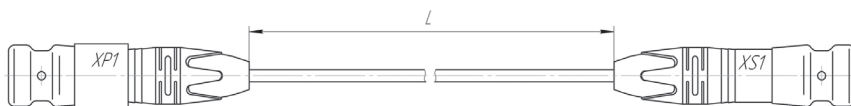

Переходник USB/RS-485

Устройство распределительное USB/RS-485

Кабель МКСН.434641.039

L - определяется при заказе

Удлинитель МКСН.434641.041

Для присоединения СКЦД к МЦДТ 0922. Общая длина удлинителя вместе с МЦДТ 0922 не более 100 м

L - определяется при заказе

Переходник МКСН.434641.058

Для присоединения СКЦД к МЦДТ 1201 и к МЦДТ 1301.
Общая длина переходника вместе с МЦДТ не более 100 м.

L - определяется при заказе