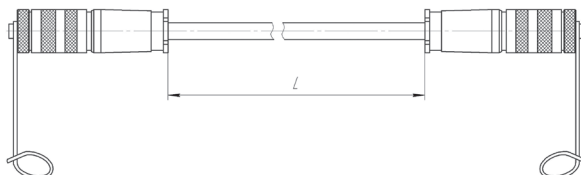

Переходник USB/RS-485

Устройство распределительное USB/RS-485

Кабель МКСН.434641.039

L - определяется при заказе

Удлинитель МКСН.434641.041

Для присоединения СКЦД к МЦДТ 0922. Общая длина удлинителя вместе с МЦДТ 0922 не более 100 м

L - определяется при заказе

Переходник МКСН.434641.058

Для присоединения СКЦД к МЦДТ 1201 и к МЦДТ 1301.
Общая длина переходника вместе с МЦДТ не более 100 м.

L - определяется при заказе